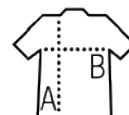

SOL'S REGENT

TEE-SHIRT UNISEXE COL ROND

11380

QUALITÉ

100% coton semi-peigné Ringspun

STYLE

Bande de propreté au col
Col avec bord côte élasthanne
Manches courtes
Tubulaire

COLISAGE

Taille carton : 57 x 38 x 32 CM

Poids carton : 14,4 KG

100

10

Tailles	XXS*	XS	S	M	L
A/B	60/46	64/48	70/50	72/53	74/56

Produits apparentés

SOL'S