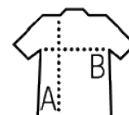

SOL'S REGENT WOMEN

01825

TEE-SHIRT FEMME COL ROND

QUALITÉ

100% coton semi-peigné Ringspun

STYLE

Bande de propreté au col
Col avec bord côte
Manches courtes
Coupe cintrée
Coupé cousu

COLISAGE

Taille carton : 50 x 34 x 16 cm

Poids carton : 6,2 kg

50

10

Tailles	S	M	L	XL	XXL
A/B	61/41	63/44	65/47	67/50	69/52

Produits apparentés