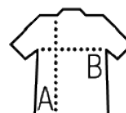

SOL'S Imperial V WOMEN

02941

TEE-SHIRT FEMME COL "V"

QUALITÉ

100% coton semi-peigné Ringspun

STYLE

Bande de propreté au col
Col avec bord côte
Col V
Manches courtes
Coupé cousu

COLISAGE

Taille carton : 47 x 32 x 17 cm

Poids carton : 6 kg

100

10

| Tailles | S | M | L | XL | XXL |
|---------|-------|-------|-------|-------|-------|
| A/B | 62/40 | 64/43 | 66/46 | 68/49 | 70/52 |

Produits apparentés