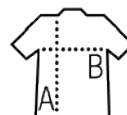

### STYLE

Col rond  
Manches montées  
Coupé cousu  
Bord côte 1x1 aux poignets, col et bas  
Demi-lune et bande de propreté en jersey dans l'encolure

### COLISAGE

Taille carton : 54 x 35 x 36 cm

Poids carton : 9,8 kg

25

5

| Tailles | XS    | S     | M     | L     | XL   |
|---------|-------|-------|-------|-------|------|
| A/B     | 68/50 | 71/53 | 72/56 | 74/61 | 75/6 |