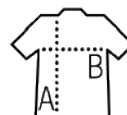

### STYLE

Poignets et bas en bord côte élasthanne  
Manches montées  
Poche kangourou  
Capuche avec lacet ton sur ton  
Coupe ajustée

### COLISAGE

Taille carton : 58 x 38 x 42 cm

Poids carton : 11,4 kg

20

5

Tailles	XS	S	M	L	XL
A/B	66/48	67/51	69/54	70/57	72/6

**Produits apparentés**