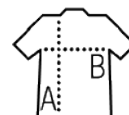

QUALITÉ

100% coton peigné Ringspun

STYLE

Col et manches en côte
 Bande de propreté au col
 Manches courtes
 Coupe ajustée
 Patte de col 4 boutons ton sur ton
 Bas droit avec fentes latérales
 Coupé cousu

COLISAGE

Taille carton : 46 x 33 x 30 cm

Poids carton : 9,4 kg

COLISAGE

Taille carton : 46 x 33 x 30 cm

Poids carton : 9,4 kg

Tailles	S	M	L	XL	XXL
A/B	61/43	63/46	65/49	67/52	69/54

Produits apparentés