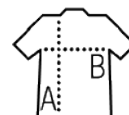

Poignets élastiques

2 poches zippées

VEGAN

STANDARD 100
by OEKO TEX

COLISAGE

Taille carton : 58 x 40 x 25 cm

Poids carton : 6,6 kg

30

5

Tailles	XS	S	M	L	XL
A/B	74/54	75/60	76/63	77/66	78/6

Produits apparentés